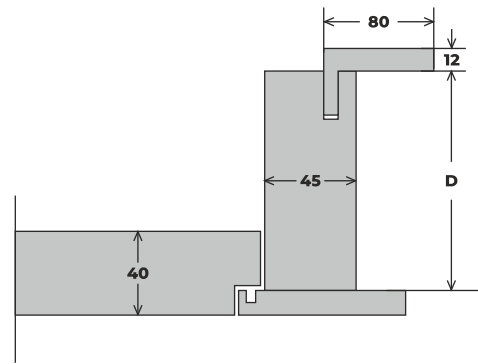

DIMENSIES:

De deuren zijn verkrijgbaar in afwijkende afmetingen, zonder meerprijs voor afwijkende afmetingen. Meerprijs geldt alleen voor deuren hoger dan 210 cm en breder dan 92 cm.

DIMENSIES VAN HET SLOT INZETSTUK:

D - De breedte van het deurkozijn - 105 mm

HD - vleugelbreedte - 2100 mm
HP - Doorgangslucht - 2040 mm
HS - vleugelhoogte - 2055 mm

DEURKOZIJN DEUR ZONDER OPSLAG MET AFMETINGEN VAN 92 cm x 210 cm

A - Bladbreedte - 824 mm
B - Doorgangslucht - 830 mm
C - De breedte van de deur
aan de buitenzijde van het
frame - 920 mm