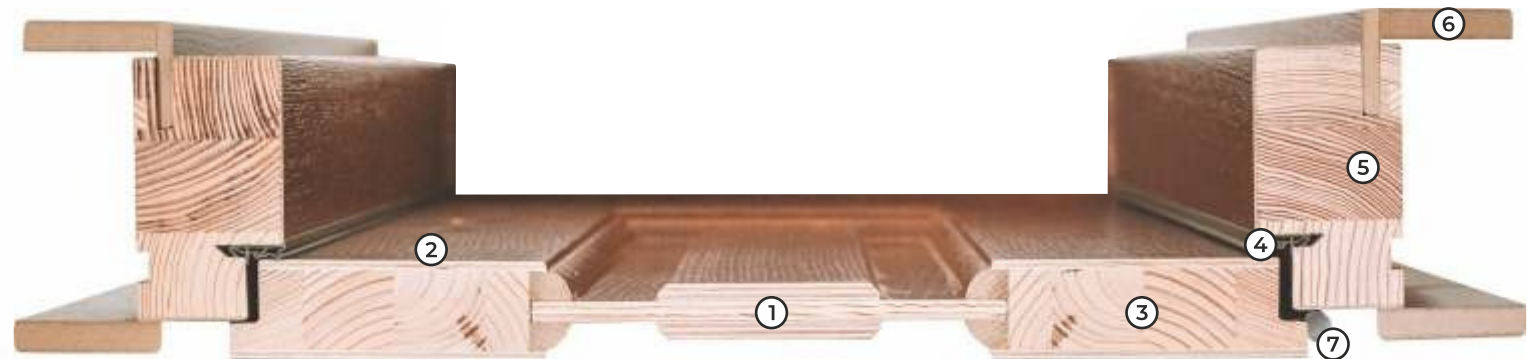

1. Ruit of paneel
2. Natuurlijk grenen- of eikenfineer
3. Rail gemaakt van gelijmd gelamineerd hout, 40 mm dik
4. Afdichting
5. Verstelbaar frame
6. Afstellen behuizing (verstelbereik 25 mm)
7. Scharnieren afstellen