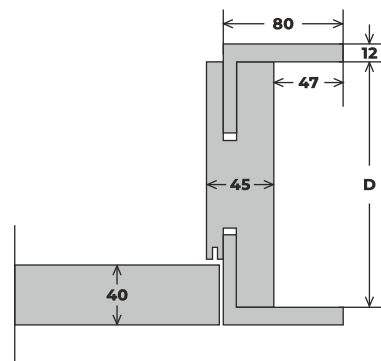

DIMENSIES:

De deuren zijn verkrijgbaar in afwijkende afmetingen, zonder meerprijs voor afwijkende afmetingen. Meerprijs geldt alleen voor deuren hoger dan 210 cm en breder dan 92 cm.

DIMENSIES VAN HET SLOT INZETSTUK:

- Verzonken deuren - 30/35
- Niet-opdekdeuren 25/25

**DEURKOZIJN
DEUR ZONDER OPSLAG MET AFMETINGEN VAN 92 cm x 210 cm**

A - Bladbreedte - 848 mm
B - Doorgangslucht - 800 mm
C - De breedte van de deur
aan de buitenzijde van het
frame - 920 mm