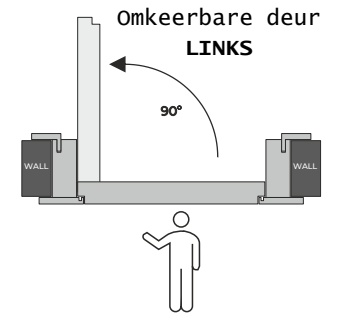

DEURKOZIJN DEUR ZONDER OPSLAG MET AFMETINGEN VAN 92 cm x 210 cm

A - Bladbreedte - 824 mm
B - Doorgangslucht - 830 mm
C - De breedte van de deur
aan de buitenzijde van het
frame - 920 mm

D - De breedte van het deurkozijn - 105 mm

HD - vleugelbreedte - 2100 mm
HP - Doorgangslucht - 2055 mm
HS - vleugelhoogte - 2045 mm

DEURKOZIJN GLYPH BEHUIZING

D - De breedte van het deurkozijn - 105 mm

DEURKOZIJN VERSTELBAAR TUNNEL-TYPE

D - De breedte van het deurkozijn - 105 mm