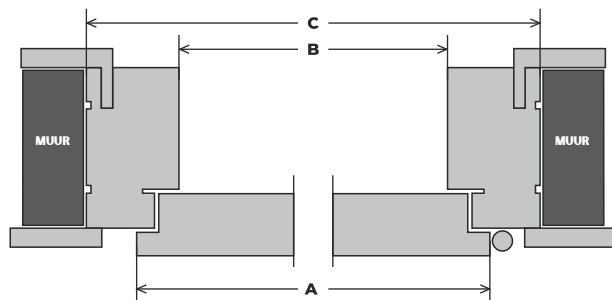

DIMENSIES:

De deuren zijn verkrijgbaar in afwijkende afmetingen, zonder meerprijs voor afwijkende afmetingen. Meerprijs geldt alleen voor deuren hoger dan 210 cm en breder dan 92 cm.

DIMENSIES VAN HET SLOT INZETSTUK:

- Verzonken deuren - 30/35
- Niet-opdekdeuren 25/25

**DEURKOZIJN
DEUR ZONDER OPSLAG MET AFMETINGEN VAN 92 cm x 210 cm**

A - Bladbreedte - 848 mm
B - Doorgangslucht - 800 mm
C - De breedte van de deur
aan de buitenzijde van het
frame - 920 mm

D - De breedte van het deurkozijn - 105 mm

HD - vleugelbreedte - 2100 mm
HP - Doorgangslucht - 2055 mm
HS - vleugelhoogte - 2057 mm

**DEURKOZIJN
DEUR ZONDER OPSLAG MET AFMETINGEN VAN 92 cm x 210 cm**

A - Bladbreedte - 844 mm
B - Doorgangslucht - 800 mm
C - De breedte van de deur
aan de buitenzijde van het
frame - 920 mm