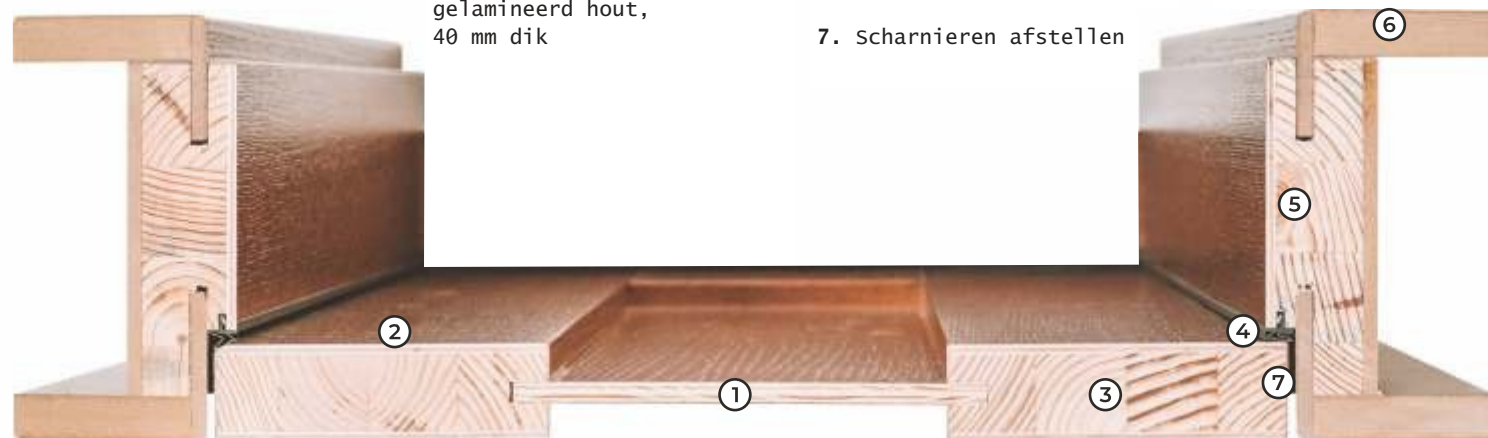

1. Ruit of paneel
2. Natuurlijk grenen- of eikenfineer
3. Rail gemaakt van gelijmd gelamineerd hout, 40 mm dik
4. Afdichting
5. Verstelbaar frame
6. Afstellen behuizing (verstelbereik 25 mm)
7. Scharnieren afstellen