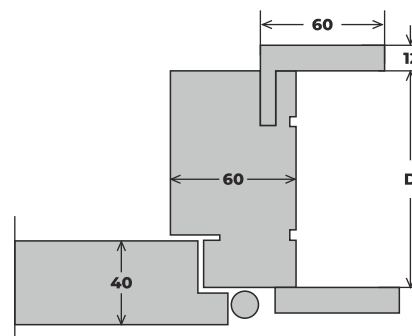

DIMENSIES:

De deuren zijn verkrijgbaar in afwijkende afmetingen, zonder meerprijs voor afwijkende afmetingen. Meerprijs geldt alleen voor deuren hoger dan 210 cm en breder dan 92 cm.

DIMENSIES VAN HET SLOT INZETSTUK:

D - De breedte van het deurkozijn - 105 mm

HD - vleugelbreedte - 2100 mm
HP - Doorgangslucht - 2055 mm
HS - vleugelhoogte - 2057 mm

**DEURKOZIJN
DEUR ZONDER OPSLAG MET AFMETINGEN VAN 92 cm x 210 cm**

A - Bladbreedte - 844 mm
B - Doorgangslucht - 800 mm
C - De breedte van de deur
aan de buitenzijde van het
frame - 920 mm

D - De breedte van het deurkozijn - 105 mm

HD - vleugelbreedte - 2100 mm
HP - Doorgangslucht - 2040 mm
HS - vleugelhoogte - 2055 mm

DEURKOZIJN DEUR ZONDER OPSLAG MET AFMETINGEN VAN 92 cm x 210 cm

A - Bladbreedte - 824 mm
B - Doorgangslucht - 830 mm
C - De breedte van de deur
aan de buitenzijde van het
frame - 920 mm