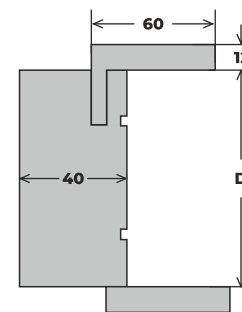

DIMENSIES:

De deuren zijn verkrijgbaar in afwijkende afmetingen, zonder meerprijs voor afwijkende afmetingen. Meerprijs geldt alleen voor deuren hoger dan 210 cm en breder dan 92 cm.

DIMENSIES VAN HET SLOT INZETSTUK:

D - De breedte van het deurkozijn - 105 mm

HD - vleugelbreedte - 2100 mm
HP - Doorgangslucht - 2040 mm
HS - vleugelhoogte - 2055 mm

DEURKOZIJN DEUR ZONDER OPSLAG MET AFMETINGEN VAN 92 cm x 210 cm

A - Bladbreedte - 824 mm
B - Doorgangslucht - 830 mm
C - De breedte van de deur
aan de buitenzijde van het
frame - 920 mm

D - De breedte van het deurkozijn - 105 mm

HD - vleugelbreedte - 2100 mm
HP - Doorgangslucht - 2055 mm
HS - vleugelhoogte - 2045 mm

DEURKOZIJN GLYPH BEHUIZING

D - De breedte van het deurkozijn - 105 mm

DEURKOZIJN VERSTELBAAR TUNNEL-TYPE