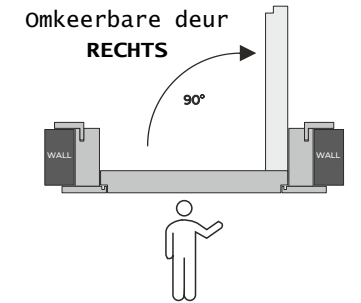

DEURKOZIJN DEUR ZONDER OPSLAG MET AFMETINGEN VAN 92 cm x 210 cm

A - Bladbreedte - 824 mm
B - Doorgangslucht - 830 mm
C - De breedte van de deur
aan de buitenzijde van het
frame - 920 mm

D - De breedte van het deurkozijn - 105 mm

HD - vleugelbreedte - 2100 mm
HP - Doorgangslucht - 2055 mm
HS - vleugelhoogte - 2045 mm

DEURKOZIJN GLYPH BEHUIZING

D - De breedte van het deurkozijn - 105 mm

DEURKOZIJN VERSTELBAAR TUNNEL-TYPE

D - De breedte van het deurkozijn - 105 mm