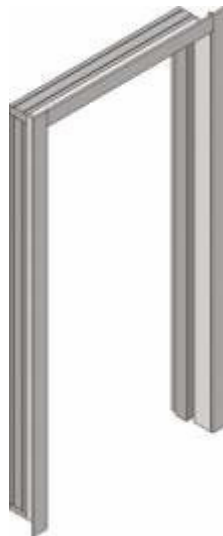

D - De breedte van het deurkozijn - 105 mm

HD - vleugelbreedte - 2100 mm
HP - Doorgangslucht - 2055 mm
HS - vleugelhoogte - 2045 mm

DEURKOZIJN GLYPH BEHUIZING

D - De breedte van het deurkozijn - 105 mm

DEURKOZIJN VERSTELBAAR TUNNEL-TYPE