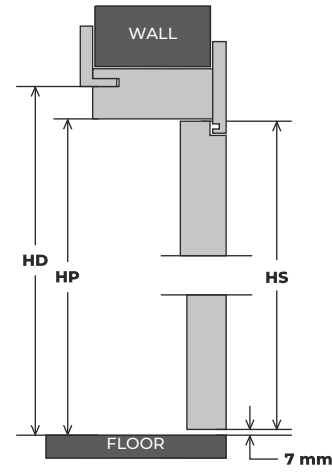

HD - vleugelbreedte - 2100 mm
HP - Doorgangslucht - 2055 mm
HS - vleugelhoogte - 2045 mm