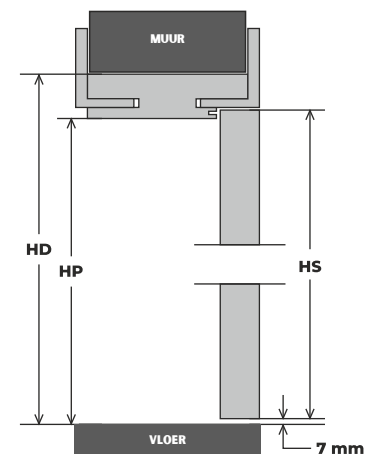

DIMENSIES:

De deuren zijn verkrijgbaar in afwijkende afmetingen, zonder meerprijs voor afwijkende afmetingen. Meerprijs geldt alleen voor deuren hoger dan 210 cm en breder dan 92 cm.

DIMENSIES VAN HET SLOT INZETSTUK:

- Verzonken deuren - 30/35
- Niet-opdekdeuren 25/25

**DEURKOZIJN
DEUR ZONDER OPSLAG MET AFMETINGEN VAN 92 cm x 210 cm**

A - Bladbreedte - 848 mm
B - Doorgangslucht - 800 mm
C - De breedte van de deur
aan de buitenzijde van het
frame - 920 mm

D - De breedte van het deurkozijn - 105 mm

HD - vleugelbreedte - 2100 mm
HP - Doorgangslucht - 2055 mm
HS - vleugelhoogte - 2057 mm

**DEURKOZIJN
DEUR ZONDER OPSLAG MET AFMETINGEN VAN 92 cm x 210 cm**

A - Bladbreedte - 844 mm
B - Doorgangslucht - 800 mm
C - De breedte van de deur
aan de buitenzijde van het
frame - 920 mm