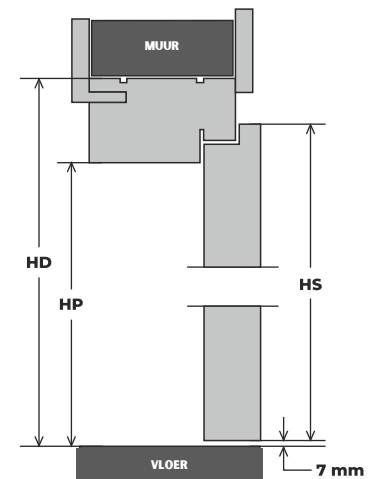

DIMENSIES:

De deuren zijn verkrijgbaar in afwijkende afmetingen, zonder meerprijs voor afwijkende afmetingen. Meerprijs geldt alleen voor deuren hoger dan 210 cm en breder dan 92 cm.

DIMENSIES VAN HET SLOT INZETSTUK:

- Verzonken deuren - 30/35
- Niet-opdekdeuren 25/25

**DEURKOZIJN
DEUR ZONDER OPSLAG MET AFMETINGEN VAN 92 cm x 210 cm**

A - Bladbreedte - 848 mm
B - Doorgangslucht - 800 mm
C - De breedte van de deur
aan de buitenzijde van het
frame - 920 mm

D - De breedte van het deurkozijn - 105 mm

HD - vleugelbreedte - 2100 mm
HP - Doorgangslucht - 2055 mm
HS - vleugelhoogte - 2057 mm

**DEURKOZIJN
DEUR ZONDER OPSLAG MET AFMETINGEN VAN 92 cm x 210 cm**

A - Bladbreedte - 844 mm
B - Doorgangslucht - 800 mm
C - De breedte van de deur
aan de buitenzijde van het
frame - 920 mm

D - De breedte van het deurkozijn - 105 mm

HD - vleugelbreedte - 2100 mm
HP - Doorgangslucht - 2040 mm
HS - vleugelhoogte - 2055 mm

DEURKOZIJN DEUR ZONDER OPSLAG MET AFMETINGEN VAN 92 cm x 210 cm

A - Bladbreedte - 824 mm
B - Doorgangslucht - 830 mm
C - De breedte van de deur
aan de buitenzijde van het
frame - 920 mm