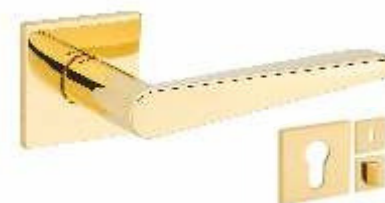

1967 5SQ

1. Beschikbare kleuren:
2. Goud
   - Chroom
   - Satina Chroom
   - Zwart
   - Satina-messing
   - Nikkel