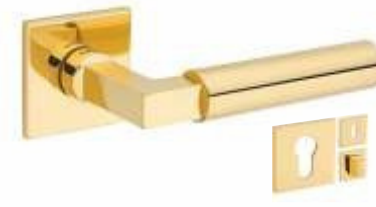

4071 5SQ

1. Beschikbare kleuren:
2. Mat Chroom
   - Glans Chroom
   - Zwart
   - Satina-messing
   - Glans Messing