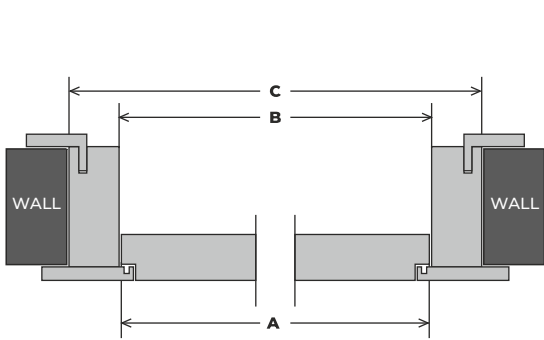

DEURKOZIJN DEUR ZONDER OPSLAG MET AFMETINGEN VAN 92 cm x 210 cm

A - Bladbreedte - 824 mm
B - Doorgangslucht - 830 mm
C - De breedte van de deur
aan de buitenzijde van het
frame - 920 mm