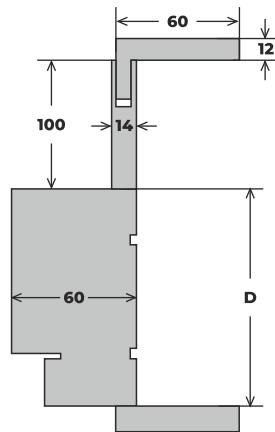

DEURKOZIJN GLYPH BEHUIZING