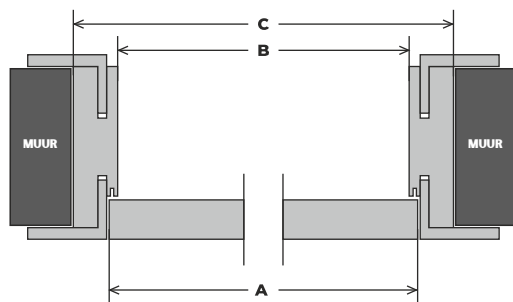

**DEURKOZIJN
DEUR ZONDER OPSLAG MET AFMETINGEN VAN 92 cm x 210 cm**

A - Bladbreedte - 848 mm
B - Doorgangslucht - 800 mm
C - De breedte van de deur
aan de buitenzijde van het
frame - 920 mm